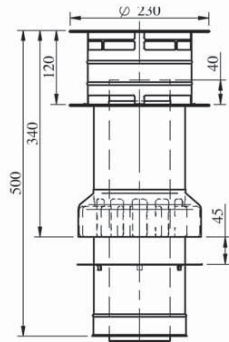

Dakdoorvoer

Artikelnr.:
0127851

EAN-code:
8717568045887

Incl. klemband