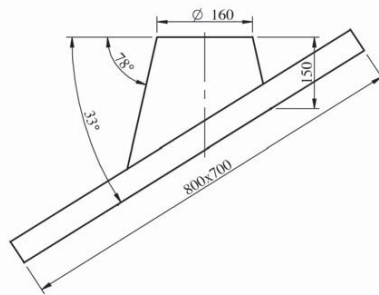

### Loodslab 20° - 45°

Artikelnr.:  
01278221

EAN-code:  
8717568045795