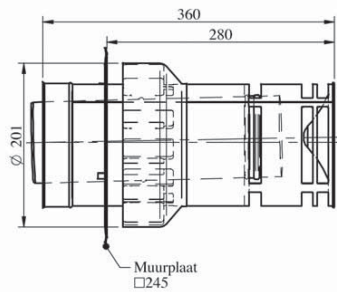

### Secties

Sectie	Artikelnr.	EAN-code	L	L	WL
100	0127813	8717568045955		100	50
125	0127812	8717568045948		125	75
150	0127811	8717568045931		150	100
175	0127810	8717568045924		175	125
200	0127809	8717568045917		200	150
250	0127803	8717568045696		250	200
500	0127801	8717568045689		500	448
1000	0127800	8717568045672		1000	945

### Schuifsectie

Artikelnr.:  
0127804

EAN-code:  
8717568045702

Sectie	L
150	225-270
200	260-345
250	310-445