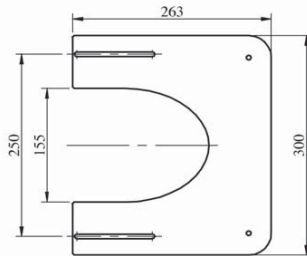

Brandseparatieplaat hellend

Artikelnr.:
01278211

EAN-code:
8717568045870

T.b.v. dakhelling
0-60°
2 st per set