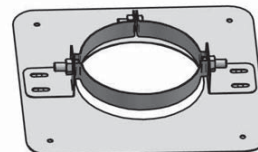

Verdiepingsondersteuning

Artikelnr.:
01278191

EAN-code:
8717568045856