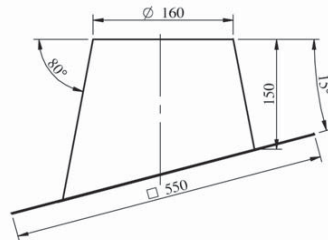

Dakplaat hellend

Artikelnr.:
01278241

EAN-code:
8717568045788