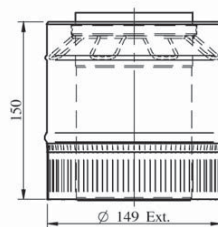

Aansluitstuk

Artikelnr.:
0127814

EAN-code:
8717568045757