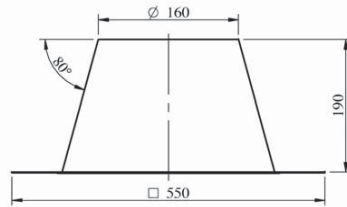

Dakplaat plat

Artikelnr.:
01278231

EAN-code:
8717568045771