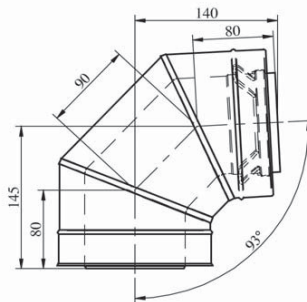

Bocht 90°

Artikelnr.:
0127807

EAN-code:
8717568045733