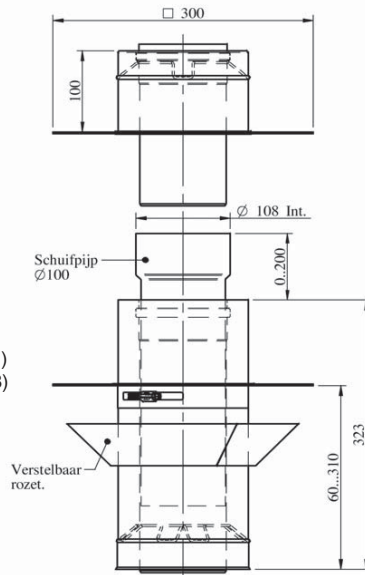

### Tabel met verslepingen Conc. Ø100-150

2x bocht 15°	Lengte :	0	250	500	1000
	h.o.h.:	30	82	146	275
	tot.hoogte:	258	450	691	1171
2x bocht 30°	Lengte :	0	250	500	1000
	h.o.h.:	58	158	282	531
	tot.hoogte:	248	425	636	1067
2x bocht 45°	Lengte :	0	250	500	1000
	h.o.h.:	79	215	385	724
	tot.hoogte:	231	376	558	922
2x bocht 90°	Lengte :	0	250	500	1000
	h.o.h.:	249	447	696	1192
	tot.hoogte:	292	302	315	341