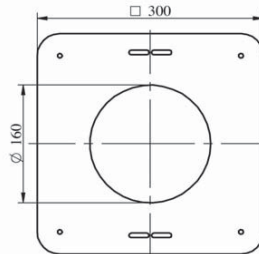

Brandseparatieplaat plat

Artikelnr.:
01278201

EAN-code:
8717568045863