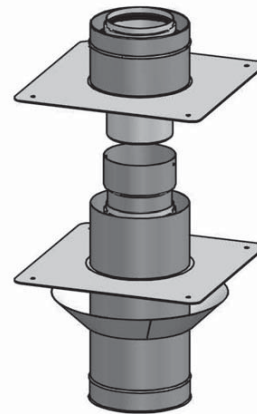

### Tabel met verslepingen Conc. Ø100-150

2x bocht 15°	Lengte :	0	250	500	1000
	h.o.h.:	30	82	146	275
	tot.hoogte:	258	450	691	1171
2x bocht 30°	Lengte :	0	250	500	1000
	h.o.h.:	58	158	282	531
	tot.hoogte:	248	425	636	1067
2x bocht 45°	Lengte :	0	250	500	1000
	h.o.h.:	79	215	385	724
	tot.hoogte:	231	376	558	922
2x bocht 90°	Lengte :	0	250	500	1000
	h.o.h.:	249	447	696	1192
	tot.hoogte:	292	302	315	341