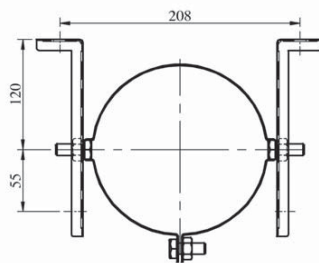

Muurbeugel

Artikelnr.:
01278171

EAN-code:
8717568045825