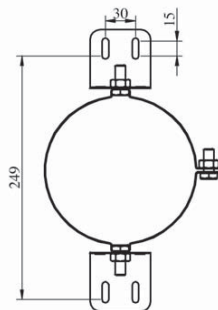

Dakbevestigingsbeugel

Artikelnr.:
01278181

EAN-code:
8717568045832