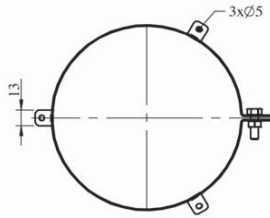

### 3-punts Tuidraadbeugel

Artikelnr.:  
01278291

EAN-code:  
8717568045849