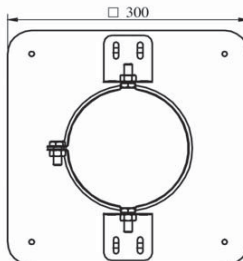

Verdiepingsondersteuning

Artikelnr.:
01278191

EAN-code:
8717568045856