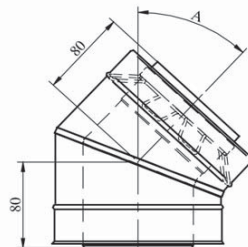

### Secties

Sectie	Artikelnr.	EAN-code	L	L	WL
100	0127813	8717568045955		100	50
125	0127812	8717568045948		125	75
150	0127811	8717568045931		150	100
175	0127810	8717568045924		175	125
200	0127809	8717568045917		200	150
250	0127803	8717568045696		250	200
500	0127801	8717568045689		500	448
1000	0127800	8717568045672		1000	945

### Bocht 45°, 30° en 15°

Sectie	Artikelnr.	EAN-code
45°	0127806	8717568045726
30°	0127805	8717568045719
15°	0127808	8717568045740

A  
43°  
30°  
15°