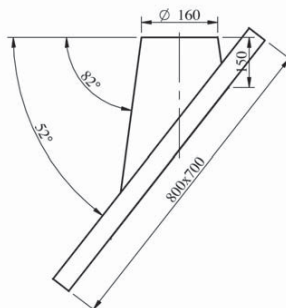

Loodslab 45° - 60°

Artikelnr.:
01278321

EAN-code:
8717568045801