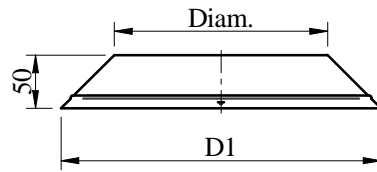

Diam.	L	L1
150	182	245
175	182	245
200	182	245
250	182	245

**Floor plate: single wall**

Diam.	Code	EAN-code
125mm	0703325	8717568044408
150mm	0703326	8717568044415
175mm	0703327	8717568044422
200mm	0703328	8717568044439
250mm	0703329	8717568044446

Diam.	L	L1
125	270	330
150	270	330
175	270	330
200	270	330
250	270	330

**Rosette: single wall**

Diam.	Code	EAN-code
125mm	0703334	8717568045429
150mm	0703335	8717568045436
175mm	0703336	8717568045443
200mm	0703337	8717568045450
250mm	0703338	8717568045467
300mm	0703339	8717568045474
350mm	0703369	8717568045481
400mm	0703370	8717568045498
450mm	0703371	8717568045504

Diam.	D1	D2
125	128	230
150	153	255
175	178	280
200	203	305
250	253	355
300	303	405
350	353	455
400	403	505
450	453	555

Adjustable rosette: single wall

Diam.	Code	EAN-code
ø125 - ø150	0703413	8717568045573
ø150 - ø180	0703414	8717568045580
ø180 - ø205	0703415	8717568045597
ø205 - ø250	0703416	8717568045603
ø250 - ø280	0703417	8717568045610