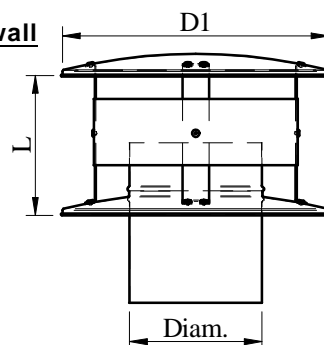

Diam.	L	L1
125	500	250
150	500	250
175	500	250
200	500	250
250	500	250
300	600	300
350	650	325
400	650	325
450	700	350

**Rain cap: single wall**

Diam.	Code	EAN-code
125mm	0754222	8717568040790
150mm	0757212	8717568040806
175mm	0757494	8717568040813
200mm	0758091	8717568040820
250mm	0758675	8717568040837
300mm	0700580	8717568040844
350mm	0700498	8717568040851
400mm	0701581	8717568040868
450mm	0700981	8717568040875

Diam.	D1	H
125	271	90
150	330	94
175	371	127
200	410	157
250	499	168
300	592	200
350	700	230
400	800	275
450	900	305

**Rain cap with mesh: single wall**

Diam.	Code	EAN-code
125mm	0754239	8717568040882
150mm	0757229	8717568040899
175mm	0757511	8717568040905
200mm	0758101	8717568040912
250mm	0758716	8717568040929
300mm	0700770	8717568040936
350mm	0773179	8717568040943
400mm	0701582	8717568040950
450mm	0702023	8717568040967

Diam.	D1	H
125	271	90
150	330	94
175	371	127
200	410	157
250	499	168
300	592	200
350	700	230
400	800	275
450	900	305

**Rain cap with wind deflector: single wall**

Diam.	Code	EAN-code
125mm	0703340	8717568045306
150mm	0703341	8717568045313
175mm	0703342	8717568045320
200mm	0703343	8717568045337
250mm	0703344	8717568045344
300mm	0703345	8717568045351