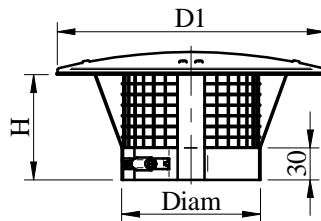

Diam.	L	L1	L2
150	116	116	116
175	45	45	45
200	110	110	110

**Tee-piece 45° and cap: single wall**

Diam.	Code	EAN-code
125mm	0700651	8717568044798
150mm	0700951	8717568044804
175mm	0700686	8717568044811
200mm	0702013	8717568044828
250mm	0702014	8717568044835

Diam.	L	L1	L2
125	500	175	335
150	500	160	350
175	500	150	365
200	600	190	425
250	600	160	450

Tee-piece 90° and cap: single wall

Diam.	Code	EAN-code
125mm	0768672	8717568044705
150mm	0770055	8717568044712
175mm	0772967	8717568044729
200mm	0773155	8717568044736
250mm	0772455	8717568044743
300mm	0700596	8717568044750
350mm	0701075	8717568044767
400mm	0702015	8717568044774
450mm	0702016	8717568044781

Diam.	L	L1
125	500	250
150	500	250
175	500	250
200	500	250
250	500	250
300	600	300
350	650	325
400	650	325
450	700	350

**Rain cap: single wall**

Diam.	Code	EAN-code
125mm	0754222	8717568040790
150mm	0757212	8717568040806
175mm	0757494	8717568040813
200mm	0758091	8717568040820
250mm	0758675	8717568040837
300mm	0700580	8717568040844
350mm	0700498	8717568040851
400mm	0701581	8717568040868
450mm	0700981	8717568040875

Diam.	D1	H
125	271	90
150	330	94
175	371	127
200	410	157
250	499	168
300	592	200
350	700	230
400	800	275
450	900	305

**Rain cap with mesh: single wall**

Diam.	Code	EAN-code
125mm	0754239	8717568040882
150mm	0757229	8717568040899
175mm	0757511	8717568040905
200mm	0758101	8717568040912
250mm	0758716	8717568040929
300mm	0700770	8717568040936
350mm	0773179	8717568040943
400mm	0701582	8717568040950
450mm	0702023	8717568040967