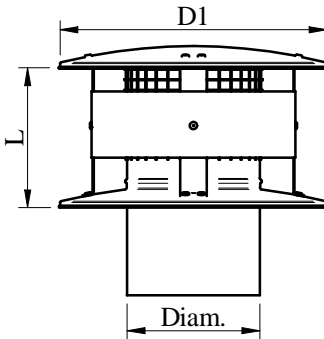

Diam.	D1	H
125	271	90
150	330	94
175	371	127
200	410	157
250	499	168
300	592	200
350	700	230
400	800	275
450	900	305

**Rain cap with mesh: single wall**

Diam.	Code	EAN-code
125mm	0754239	8717568040882
150mm	0757229	8717568040899
175mm	0757511	8717568040905
200mm	0758101	8717568040912
250mm	0758716	8717568040929
300mm	0700770	8717568040936
350mm	0773179	8717568040943
400mm	0701582	8717568040950
450mm	0702023	8717568040967

Diam.	D1	H
125	271	90
150	330	94
175	371	127
200	410	157
250	499	168
300	592	200
350	700	230
400	800	275
450	900	305

**Rain cap with wind deflector: single wall**

Diam.	Code	EAN-code
125mm	0703340	8717568045306
150mm	0703341	8717568045313
175mm	0703342	8717568045320
200mm	0703343	8717568045337
250mm	0703344	8717568045344
300mm	0703345	8717568045351

Diam.	D1	H
123	271	140
148	330	168
173	371	190
198	410	215
248	499	252
298	592	300

Rain cap with wind deflector and mesh: single wall

Diam.	Code	EAN-code
125mm	0703346	8717568045368
150mm	0703347	8717568045375
175mm	0703348	8717568045382
200mm	0703349	8717568045399
250mm	0703350	8717568045405
300mm	0703351	8717568045412

Diam.	D1	H
123	271	140
148	330	168
173	371	190
198	410	215
248	499	252
298	592	300

**Chimney connecting piece: single wall**

Diam.	Code	EAN-code
125mm	0703233	8717568044583
150mm	0703234	8717568044590
175mm	0703235	8717568044606
200mm	0703236	8717568044613
250mm	0703237	8717568044620
300mm	0703238	8717568044637
350mm	0703239	8717568044644
400mm	0703240	8717568044651