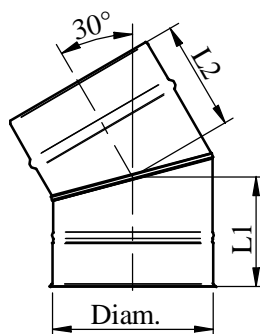

Diam.	D1	L
	Outs.	
125	123,7	998
150	148,7	998
175	173,7	998
200	198,7	998
250	248,7	998
300	298,7	998
350	348,7	998

Adjustable length 500mm: single wall

Diam.	Code	EAN-code
125mm	0768737	8717568044842
150mm	0772833	8717568044859
175mm	0773021	8717568044866
200mm	0773210	8717568044873
250mm	0773870	8717568044880
300mm	0700594	8717568044897
350mm	0702020	8717568044903
400mm	0702021	8717568044910
450mm	0702022	8717568044927

Diam.	D1	L
	Outs.	
125	123	498
150	148	498
175	173	498
200	198	498
250	248	498
300	298	498
350	348	498
400	398	498
450	448	498

**Counter-adjustable length: single wall**

Diam.	Code	EAN-code
125mm	0703241	8717568044934
150mm	0703242	8717568044941
175mm	0703243	8717568044958
200mm	0703244	8717568044965
250mm	0703245	8717568044972
300mm	0703246	8717568044989

Diam.	L
125	998
150	998
175	998
200	998
250	998
300	998

**Elbow 15°: single wall**

Diam.	Code	EAN-code
125mm	0703422	8717568045542
150mm	0703230	8717568045559
175mm	0703423	8717568045566
200mm	0703231	8717562044200
250mm	0703232	8717568044217

Diam.	L	L1
125	121	121
150	121	121
175	121	121
200	121	121
250	121	121

**Elbow 30°: single wall**

Diam.	Code	EAN-code
125mm	0768658	8717568043999
150mm	0770031	8717568044002
175mm	0772943	8717568044019
200mm	0773131	8717568044026
250mm	0772431	8717568044033
300mm	0702005	8717568044040
350mm	0702006	8717568044057
400mm	0702007	8717568044064
450mm	0702008	8717568044071