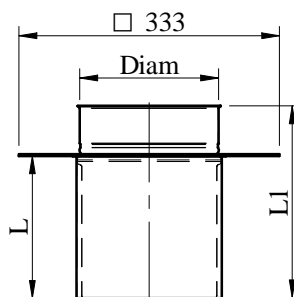

Diam.	L	L1
125	997	947
150	997	947
175	997	947
200	997	947
250	997	947
300	997	947
350	997	947
400	997	947
450	997	947

**Straight length 500mm: single wall**

Diam.	Code	EAN-code
125mm	0768627	8717568043746
150mm	0770017	8717568043753
175mm	0772929	8717568043760
200mm	0773117	8717568043777
250mm	0772417	8717568043784
300mm	0700593	8717568043791
350mm	0701592	8717568043807
400mm	0702001	8717568043814
450mm	0702002	8717568043821

Diam.	L	L1
125	497	447
150	497	447
175	497	447
200	497	447
250	497	447
300	497	447
350	497	447
400	497	447
450	497	447

**Straight length 250mm: single wall**

Diam.	Code	EAN-code
125mm	0768634	8717568043654
150mm	0770024	8717568043661
175mm	0772936	8717568043678
200mm	0773124	8717568043685
250mm	0772424	8717568043692
300mm	0700595	8717568043708
350mm	0701603	8717568043715
400mm	0702003	8717568043722
450mm	0702004	8717568043739

Diam.	D1	L	L1
150	209	208	156
175	234	208	156
200	259	208	156
250	309	208	156
300	359	208	156

Pour in connecting piece: single wall

Diam.	Code	EAN-code
125mm	0703292	8717568045191
150mm	0703293	8717568045207
175mm	0703294	8717568045214
200mm	0703295	8717568045221
250mm	0703296	8717568045238
300mm	0703297	8717568045245

Diam.	L	L1
125	250	200
150	250	200
175	250	200
200	250	200
250	250	200
300	250	200

**Connecting piece floor piece: single wall**

Diam.	Code	EAN-code
150mm	0703331	8717568044378
175mm	0703332	8717568044385
200mm	0703333	8717568044392
250mm	0703330	8717568045665