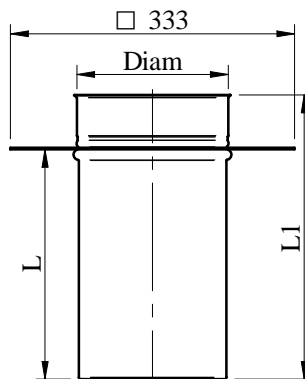

Diam.	L	L1
125	497	447
150	497	447
175	497	447
200	497	447
250	497	447
300	497	447
350	497	447
400	497	447
450	497	447

**Straight length 250mm: single wall**

Diam.	Code	EAN-code
125mm	0768634	8717568043654
150mm	0770024	8717568043661
175mm	0772936	8717568043678
200mm	0773124	8717568043685
250mm	0772424	8717568043692
300mm	0700595	8717568043708
350mm	0701603	8717568043715
400mm	0702003	8717568043722
450mm	0702004	8717568043739

Diam.	L	L1
125	250	200
150	250	200
175	250	200
200	250	200
250	250	200
300	250	200

**Connecting piece floor piece: single wall**

Diam.	Code	EAN-code
150mm	0703331	8717568044378
175mm	0703332	8717568044385
200mm	0703333	8717568044392
250mm	0703330	8717568045665

Diam.	L	L1
150	182	245
175	182	245
200	182	245
250	182	245

**Floor plate: single wall**

Diam.	Code	EAN-code
125mm	0703325	8717568044408
150mm	0703326	8717568044415
175mm	0703327	8717568044422
200mm	0703328	8717568044439
250mm	0703329	8717568044446

Diam.	L	L1
125	270	330
150	270	330
175	270	330
200	270	330
250	270	330

**Rosette: single wall**

Diam.	Code	EAN-code
125mm	0703334	8717568045429
150mm	0703335	8717568045436
175mm	0703336	8717568045443
200mm	0703337	8717568045450
250mm	0703338	8717568045467
300mm	0703339	8717568045474
350mm	0703369	8717568045481
400mm	0703370	8717568045498
450mm	0703371	8717568045504