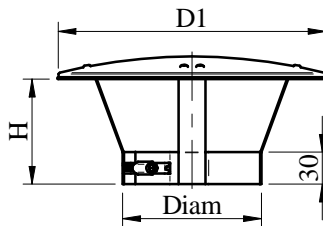

Diam.	L	L1	L2
150	116	116	116
175	45	45	45
200	110	110	110

**Tee-piece 45° and cap: single wall**

Diam.	Code	EAN-code
125mm	0700651	8717568044798
150mm	0700951	8717568044804
175mm	0700686	8717568044811
200mm	0702013	8717568044828
250mm	0702014	8717568044835

Diam.	L	L1	L2
125	500	175	335
150	500	160	350
175	500	150	365
200	600	190	425
250	600	160	450

Tee-piece 90° and cap: single wall

Diam.	Code	EAN-code
125mm	0768672	8717568044705
150mm	0770055	8717568044712
175mm	0772967	8717568044729
200mm	0773155	8717568044736
250mm	0772455	8717568044743
300mm	0700596	8717568044750
350mm	0701075	8717568044767
400mm	0702015	8717568044774
450mm	0702016	8717568044781

Diam.	L	L1
125	500	250
150	500	250
175	500	250
200	500	250
250	500	250
300	600	300
350	650	325
400	650	325
450	700	350

**Rain cap: single wall**

Diam.	Code	EAN-code
125mm	0754222	8717568040790
150mm	0757212	8717568040806
175mm	0757494	8717568040813
200mm	0758091	8717568040820
250mm	0758675	8717568040837
300mm	0700580	8717568040844
350mm	0700498	8717568040851
400mm	0701581	8717568040868
450mm	0700981	8717568040875

Diam.	D1	H
125	271	90
150	330	94
175	371	127
200	410	157
250	499	168
300	592	200
350	700	230
400	800	275
450	900	305

**Rain cap with mesh: single wall**

Diam.	Code	EAN-code
125mm	0754239	8717568040882
150mm	0757229	8717568040899
175mm	0757511	8717568040905
200mm	0758101	8717568040912
250mm	0758716	8717568040929
300mm	0700770	8717568040936
350mm	0773179	8717568040943
400mm	0701582	8717568040950
450mm	0702023	8717568040967