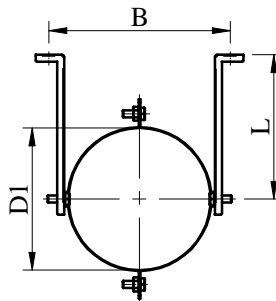

Galvanised wall band: single wall

Diam.	Code	EAN-code
125mm	0768706	8717568044224
150mm	0772802	8717568044231
175mm	0772998	8717568044248
200mm	0773186	8717568044255
250mm	0772754	8717568044262
300mm	0700325	8717568044279
350mm	0702017	8717568044286
400mm	0701606	8717568044293
450mm	0702018	8717568044309

Diam.	D1	B	L
125	175	235	135.. 190
150	200	260	148.. 203
175	225	285	161.. 216
200	250	310	173.. 228
250	300	360	199.. 254
300	350	410	223.. 278
350	400	460	250.. 305
400	450	510	274.. 329
450	500	560	317.. 442