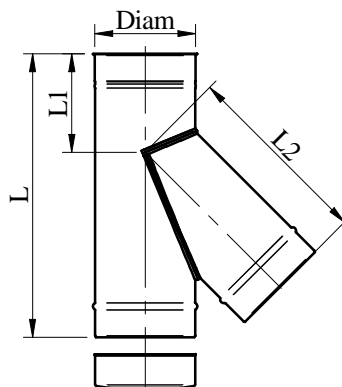

Diam.	L	L1
125	997	947
150	997	947
175	997	947
200	997	947
250	997	947
300	997	947
350	997	947
400	997	947
450	997	947

**Straight length 500mm: single wall**

Diam.	Code	EAN-code
125mm	0768627	8717568043746
150mm	0770017	8717568043753
175mm	0772929	8717568043760
200mm	0773117	8717568043777
250mm	0772417	8717568043784
300mm	0700593	8717568043791
350mm	0701592	8717568043807
400mm	0702001	8717568043814
450mm	0702002	8717568043821

Diam.	L	L1
125	146	146
150	146	146
175	146	146
200	146	146
250	146	146
300	162	162
350	162	162
400	162	162
450	196	196

**Elbow 90° single wall**

Diam.	Code	EAN-code
125mm	0702010	8717568043937
150mm	0702011	8717568043944
175mm	0701701	8717568043951
200mm	0702012	8717568043968
250mm	0702100	8717568043975
300mm	0701511	8717568043982

Diam.	L	L1
125	178	178
150	178	178
175	179	179
200	202	202
250	221	221
300	280	280

**Adjustable elbow 0-30° single wall**

Diam.	Code	EAN-code
150mm	0703227	8717568044170
175mm	0703228	8717568044187
200mm	0703229	8717568044194

Diam.	L	L1	L2
150	116	116	116
175	45	45	45
200	110	110	110

**Tee-piece 45° and cap: single wall**

Diam.	Code	EAN-code
125mm	0700651	8717568044798
150mm	0700951	8717568044804
175mm	0700686	8717568044811
200mm	0702013	8717568044828
250mm	0702014	8717568044835