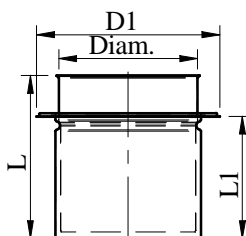

Diam.	D1	H
123	271	140
148	330	168
173	371	190
198	410	215
248	499	252
298	592	300

**Chimney connecting piece: single wall**

Diam.	Code	EAN-code
125mm	0703233	8717568044583
150mm	0703234	8717568044590
175mm	0703235	8717568044606
200mm	0703236	8717568044613
250mm	0703237	8717568044620
300mm	0703238	8717568044637
350mm	0703239	8717568044644
400mm	0703240	8717568044651

Diam.	L	D
125	375	123.7
150	375	148.7
175	375	173.7
200	375	128.7
250	375	248.7
300	375	298.7
350	375	348.7
400	375	398.7

**Stove connecting piece: single wall**

Diam.	Code	EAN-code
125mm	0703303	8717568043838
150mm	0703304	8717568043845
175mm	0703305	8717568043852
200mm	0703306	8717568043869
250mm	0703307	8717568043876

Diam.	D1	L
125	124	125
150	124	125
175	124	125
200	124	125
250	124	125

**Connecting piece: single wall**

Diam.	Code	EAN-code
150mm	0703298	8717568043883
175mm	0703299	8717568043890
200mm	0703300	8717568043906
250mm	0703301	8717568043913
300mm	0703302	8717568043920

Diam.	D1	L	L1
150	209	208	156
175	234	208	156
200	259	208	156
250	309	208	156
300	359	208	156

Pour in connecting piece: single wall

Diam.	Code	EAN-code
125mm	0703292	8717568045191
150mm	0703293	8717568045207
175mm	0703294	8717568045214
200mm	0703295	8717568045221
250mm	0703296	8717568045238
300mm	0703297	8717568045245