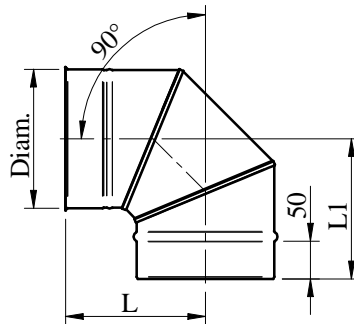

Diam.	L	L1
125	121	121
150	121	121
175	121	121
200	121	121
250	121	121

**Elbow 30°: single wall**

Diam.	Code	EAN-code
125mm	0768658	8717568043999
150mm	0770031	8717568044002
175mm	0772943	8717568044019
200mm	0773131	8717568044026
250mm	0772431	8717568044033
300mm	0702005	8717568044040
350mm	0702006	8717568044057
400mm	0702007	8717568044064
450mm	0702008	8717568044071

Diam.	L	L1
125	121	121
150	121	121
175	121	121
200	121	121
250	121	121
300	146	146
350	146	146
400	146	146
450	146	146

Elbow 45° single wall

Diam.	Code	EAN-code
125mm	0768665	8717568044088
150mm	0770048	8717568044095
175mm	0772950	8717568044101
200mm	0773148	8717568044118
250mm	0772448	8717568044125
300mm	0700592	8717568044132
350mm	0700497	8717568044149
400mm	0701604	8717568044156
450mm	0702009	8717568044163

Diam.	L	L1
125	146	146
150	146	146
175	146	146
200	146	146
250	146	146
300	162	162
350	162	162
400	162	162
450	196	196

**Elbow 90° single wall**

Diam.	Code	EAN-code
125mm	0702010	8717568043937
150mm	0702011	8717568043944
175mm	0701701	8717568043951
200mm	0702012	8717568043968
250mm	0702100	8717568043975
300mm	0701511	8717568043982

Diam.	L	L1
125	178	178
150	178	178
175	179	179
200	202	202
250	221	221
300	280	280

**Adjustable elbow 0-30° single wall**

Diam.	Code	EAN-code
150mm	0703227	8717568044170
175mm	0703228	8717568044187
200mm	0703229	8717568044194