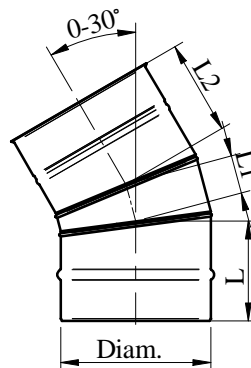

Diam.	L	L1
125	121	121
150	121	121
175	121	121
200	121	121
250	121	121
300	146	146
350	146	146
400	146	146
450	146	146

Elbow 45° single wall

Diam.	Code	EAN-code
125mm	0768665	8717568044088
150mm	0770048	8717568044095
175mm	0772950	8717568044101
200mm	0773148	8717568044118
250mm	0772448	8717568044125
300mm	0700592	8717568044132
350mm	0700497	8717568044149
400mm	0701604	8717568044156
450mm	0702009	8717568044163

Diam.	L	L1
125	146	146
150	146	146
175	146	146
200	146	146
250	146	146
300	162	162
350	162	162
400	162	162
450	196	196

**Elbow 90° single wall**

Diam.	Code	EAN-code
125mm	0702010	8717568043937
150mm	0702011	8717568043944
175mm	0701701	8717568043951
200mm	0702012	8717568043968
250mm	0702100	8717568043975
300mm	0701511	8717568043982

Diam.	L	L1
125	178	178
150	178	178
175	179	179
200	202	202
250	221	221
300	280	280

**Adjustable elbow 0-30° single wall**

Diam.	Code	EAN-code
150mm	0703227	8717568044170
175mm	0703228	8717568044187
200mm	0703229	8717568044194

Diam.	L	L1	L2
150	116	116	116
175	45	45	45
200	110	110	110

**Tee-piece 45° and cap: single wall**

Diam.	Code	EAN-code
125mm	0700651	8717568044798
150mm	0700951	8717568044804
175mm	0700686	8717568044811
200mm	0702013	8717568044828
250mm	0702014	8717568044835