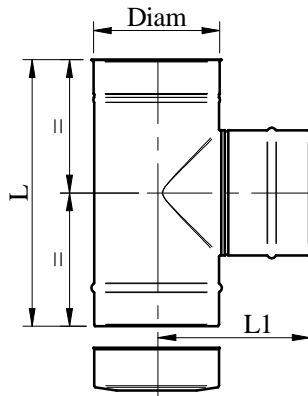

Diam.	L	L1
125	146	146
150	146	146
175	146	146
200	146	146
250	146	146
300	162	162
350	162	162
400	162	162
450	196	196

**Elbow 90° single wall**

Diam.	Code	EAN-code
125mm	0702010	8717568043937
150mm	0702011	8717568043944
175mm	0701701	8717568043951
200mm	0702012	8717568043968
250mm	0702100	8717568043975
300mm	0701511	8717568043982

Diam.	L	L1
125	178	178
150	178	178
175	179	179
200	202	202
250	221	221
300	280	280

**Adjustable elbow 0-30° single wall**

Diam.	Code	EAN-code
150mm	0703227	8717568044170
175mm	0703228	8717568044187
200mm	0703229	8717568044194

Diam.	L	L1	L2
150	116	116	116
175	45	45	45
200	110	110	110

**Tee-piece 45° and cap: single wall**

Diam.	Code	EAN-code
125mm	0700651	8717568044798
150mm	0700951	8717568044804
175mm	0700686	8717568044811
200mm	0702013	8717568044828
250mm	0702014	8717568044835

Diam.	L	L1	L2
125	500	175	335
150	500	160	350
175	500	150	365
200	600	190	425
250	600	160	450

Tee-piece 90° and cap: single wall

Diam.	Code	EAN-code
125mm	0768672	8717568044705
150mm	0770055	8717568044712
175mm	0772967	8717568044729
200mm	0773155	8717568044736
250mm	0772455	8717568044743
300mm	0700596	8717568044750
350mm	0701075	8717568044767
400mm	0702015	8717568044774
450mm	0702016	8717568044781