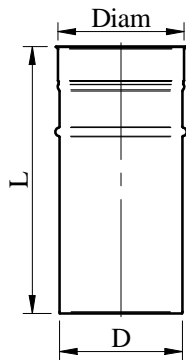

Diam.	L	L1
125	497	447
150	497	447
175	497	447
200	497	447
250	497	447
300	497	447
350	497	447
400	497	447
450	497	447

**Straight length 250mm: single wall**

Diam.	Code	EAN-code
125mm	0768634	8717568043654
150mm	0770024	8717568043661
175mm	0772936	8717568043678
200mm	0773124	8717568043685
250mm	0772424	8717568043692
300mm	0700595	8717568043708
350mm	0701603	8717568043715
400mm	0702003	8717568043722
450mm	0702004	8717568043739

Diam.	D1	H
123	271	140
148	330	168
173	371	190
198	410	215
248	499	252
298	592	300

Rain cap with wind deflector and mesh: single wall

Diam.	Code	EAN-code
125mm	0703346	8717568045368
150mm	0703347	8717568045375
175mm	0703348	8717568045382
200mm	0703349	8717568045399
250mm	0703350	8717568045405
300mm	0703351	8717568045412

Diam.	D1	H
123	271	140
148	330	168
173	371	190
198	410	215
248	499	252
298	592	300

**Chimney connecting piece: single wall**

Diam.	Code	EAN-code
125mm	0703233	8717568044583
150mm	0703234	8717568044590
175mm	0703235	8717568044606
200mm	0703236	8717568044613
250mm	0703237	8717568044620
300mm	0703238	8717568044637
350mm	0703239	8717568044644
400mm	0703240	8717568044651

Diam.	L	D
125	375	123.7
150	375	148.7
175	375	173.7
200	375	128.7
250	375	248.7
300	375	298.7
350	375	348.7
400	375	398.7

**Stove connecting piece: single wall**

Diam.	Code	EAN-code
125mm	0703303	8717568043838
150mm	0703304	8717568043845
175mm	0703305	8717568043852
200mm	0703306	8717568043869
250mm	0703307	8717568043876