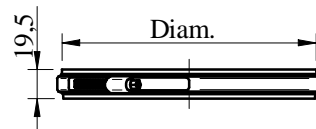

Locking band: single wall

Diam.	Code	EAN-code
125mm	0700474	8717568044316
150mm	0700475	8717568044323
175mm	0703362	8717568044330
200mm	0703363	8717568044347
250mm	0703364	8717568044354
300mm	0703365	8717568044361
350mm	0703366	8717568045511
400mm	0703367	8717568045528
450mm	0703368	8717568045535