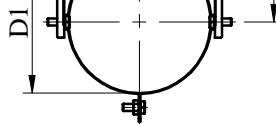

Stainless steel wall band: single wall

Diam.	Code	EAN-code
125mm	0703314	8717568045252
150mm	0703315	8717568045269
175mm	0703316	8717568045276
200mm	0703317	8717568045283
250mm	0703318	8717568045290
300mm	0703418	8717568045627
350mm	0703419	8717568045634
400mm	0703420	8717568045641
450mm	0703421	8717568045658

Diam.	D1	B	L
125	175	235	135.. 190
150	200	260	148.. 203
175	225	285	161.. 216
200	250	310	173.. 228
250	300	360	199.. 254
300	350	410	223.. 278
350	400	460	250.. 305
400	450	510	274.. 329
450	500	560	317.. 442