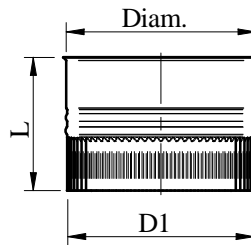

Diam.	D1	H
123	271	140
148	330	168
173	371	190
198	410	215
248	499	252
298	592	300

**Chimney connecting piece: single wall**

Diam.	Code	EAN-code
125mm	0703233	8717568044583
150mm	0703234	8717568044590
175mm	0703235	8717568044606
200mm	0703236	8717568044613
250mm	0703237	8717568044620
300mm	0703238	8717568044637
350mm	0703239	8717568044644
400mm	0703240	8717568044651

Diam.	L	D
125	375	123.7
150	375	148.7
175	375	173.7
200	375	128.7
250	375	248.7
300	375	298.7
350	375	348.7
400	375	398.7

**Stove connecting piece: single wall**

Diam.	Code	EAN-code
125mm	0703303	8717568043838
150mm	0703304	8717568043845
175mm	0703305	8717568043852
200mm	0703306	8717568043869
250mm	0703307	8717568043876

Diam.	D1	L
125	124	125
150	124	125
175	124	125
200	124	125
250	124	125

**Connecting piece: single wall**

Diam.	Code	EAN-code
150mm	0703298	8717568043883
175mm	0703299	8717568043890
200mm	0703300	8717568043906
250mm	0703301	8717568043913
300mm	0703302	8717568043920