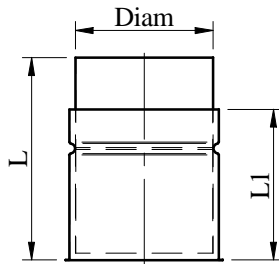

Diam.	L	D
125	375	123.7
150	375	148.7
175	375	173.7
200	375	128.7
250	375	248.7
300	375	298.7
350	375	348.7
400	375	398.7

**Stove connecting piece: single wall**

Diam.	Code	EAN-code
125mm	0703303	8717568043838
150mm	0703304	8717568043845
175mm	0703305	8717568043852
200mm	0703306	8717568043869
250mm	0703307	8717568043876

Diam.	D1	L
125	124	125
150	124	125
175	124	125
200	124	125
250	124	125

**Connecting piece: single wall**

Diam.	Code	EAN-code
150mm	0703298	8717568043883
175mm	0703299	8717568043890
200mm	0703300	8717568043906
250mm	0703301	8717568043913
300mm	0703302	8717568043920

Diam.	D1	L	L1
150	209	208	156
175	234	208	156
200	259	208	156
250	309	208	156
300	359	208	156

Pour in connecting piece: single wall

Diam.	Code	EAN-code
125mm	0703292	8717568045191
150mm	0703293	8717568045207
175mm	0703294	8717568045214
200mm	0703295	8717568045221
250mm	0703296	8717568045238
300mm	0703297	8717568045245

Diam.	L	L1
125	250	200
150	250	200
175	250	200
200	250	200
250	250	200
300	250	200

**Connecting piece floor piece: single wall**

Diam.	Code	EAN-code
150mm	0703331	8717568044378
175mm	0703332	8717568044385
200mm	0703333	8717568044392
250mm	0703330	8717568045665